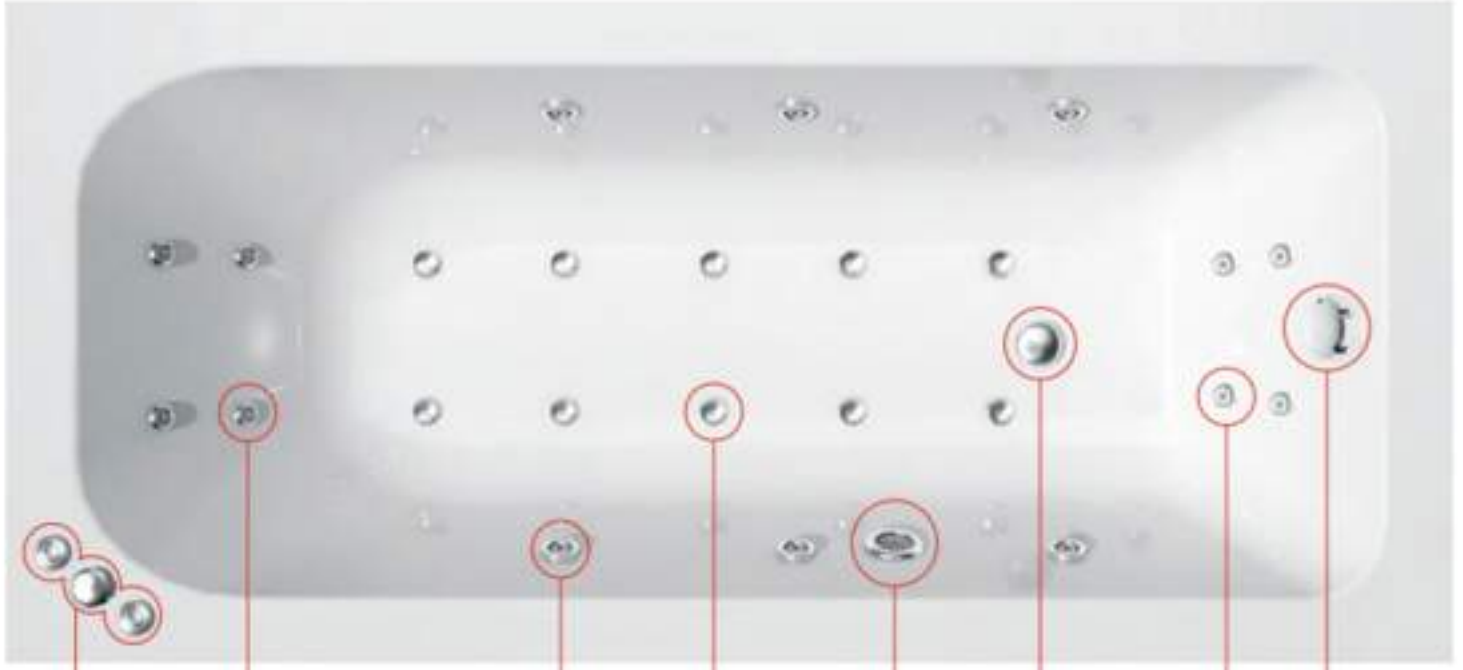

**DUŞ TEKNESİ  
VE KÜVETLER**

**SAFİ**  
DUŞ

**AKRİLİK  
DUŞ TEKNELERİ**

**YÜKSEKLİK**

**15 CM**

Kontrol  
Butonları

Sırt Jeli

Jet